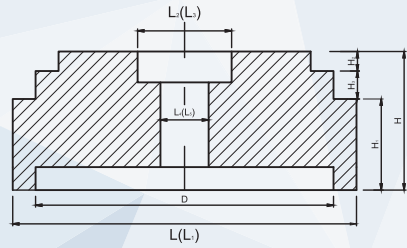

PRECAST BASE UNIT - THE COVER OF BASE UNIT

DİB QUYUSU - QUYU QAPAĞI

DİB QUYUSU

Məhsul kodu Kod of product	Metal karkas Metal frame	D	d	L	L ₁	H	H ₁	H ₂	H ₃	S	S ₁	kq
CBS - 1200/200-900-	+	1200	200-900	1300	1560	1480	1380	160	100	180	60	3600